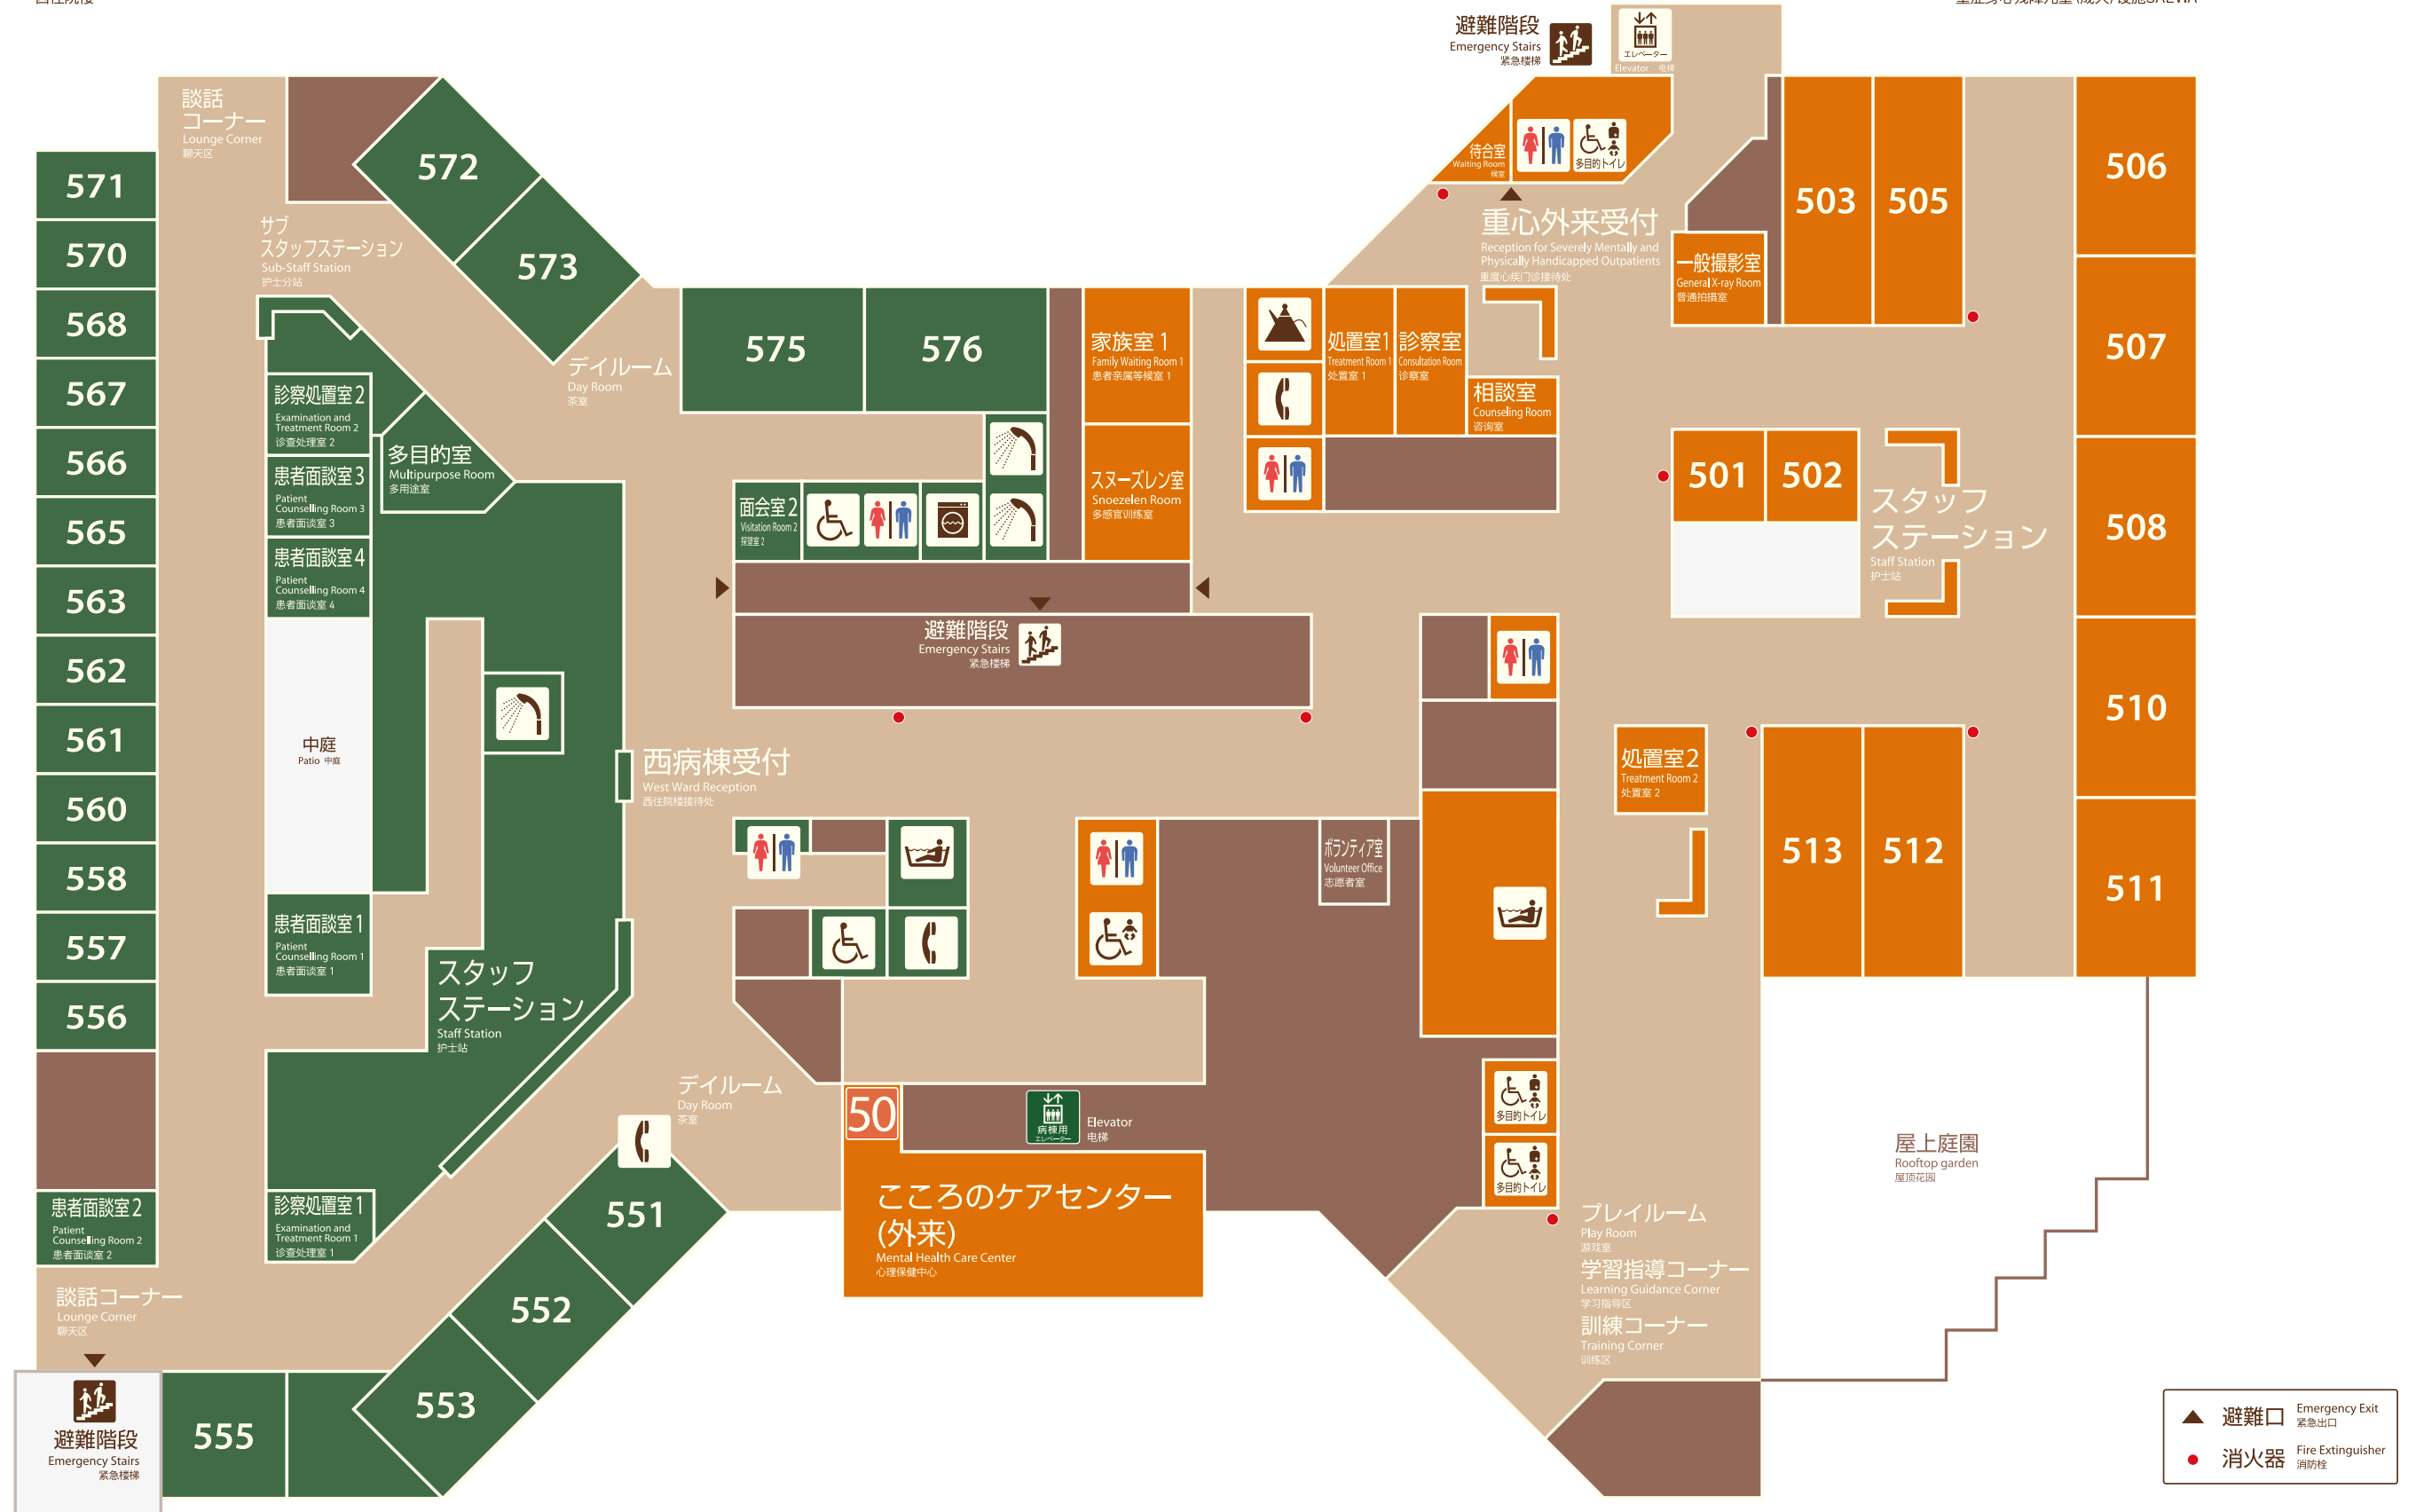

# West

西病棟  
West Ward  
西住院楼

# East

重症心身障害児(者)施設 サルビア  
"Salvia" Welfare Facility for Children and Adults with Motor and Intellectual Disabilities  
重症心身残障儿童(成人)设施SALVIA

▲ 避難口 Emergency Exit 紧急出口  
● 消火器 Fire Extinguisher 消防栓