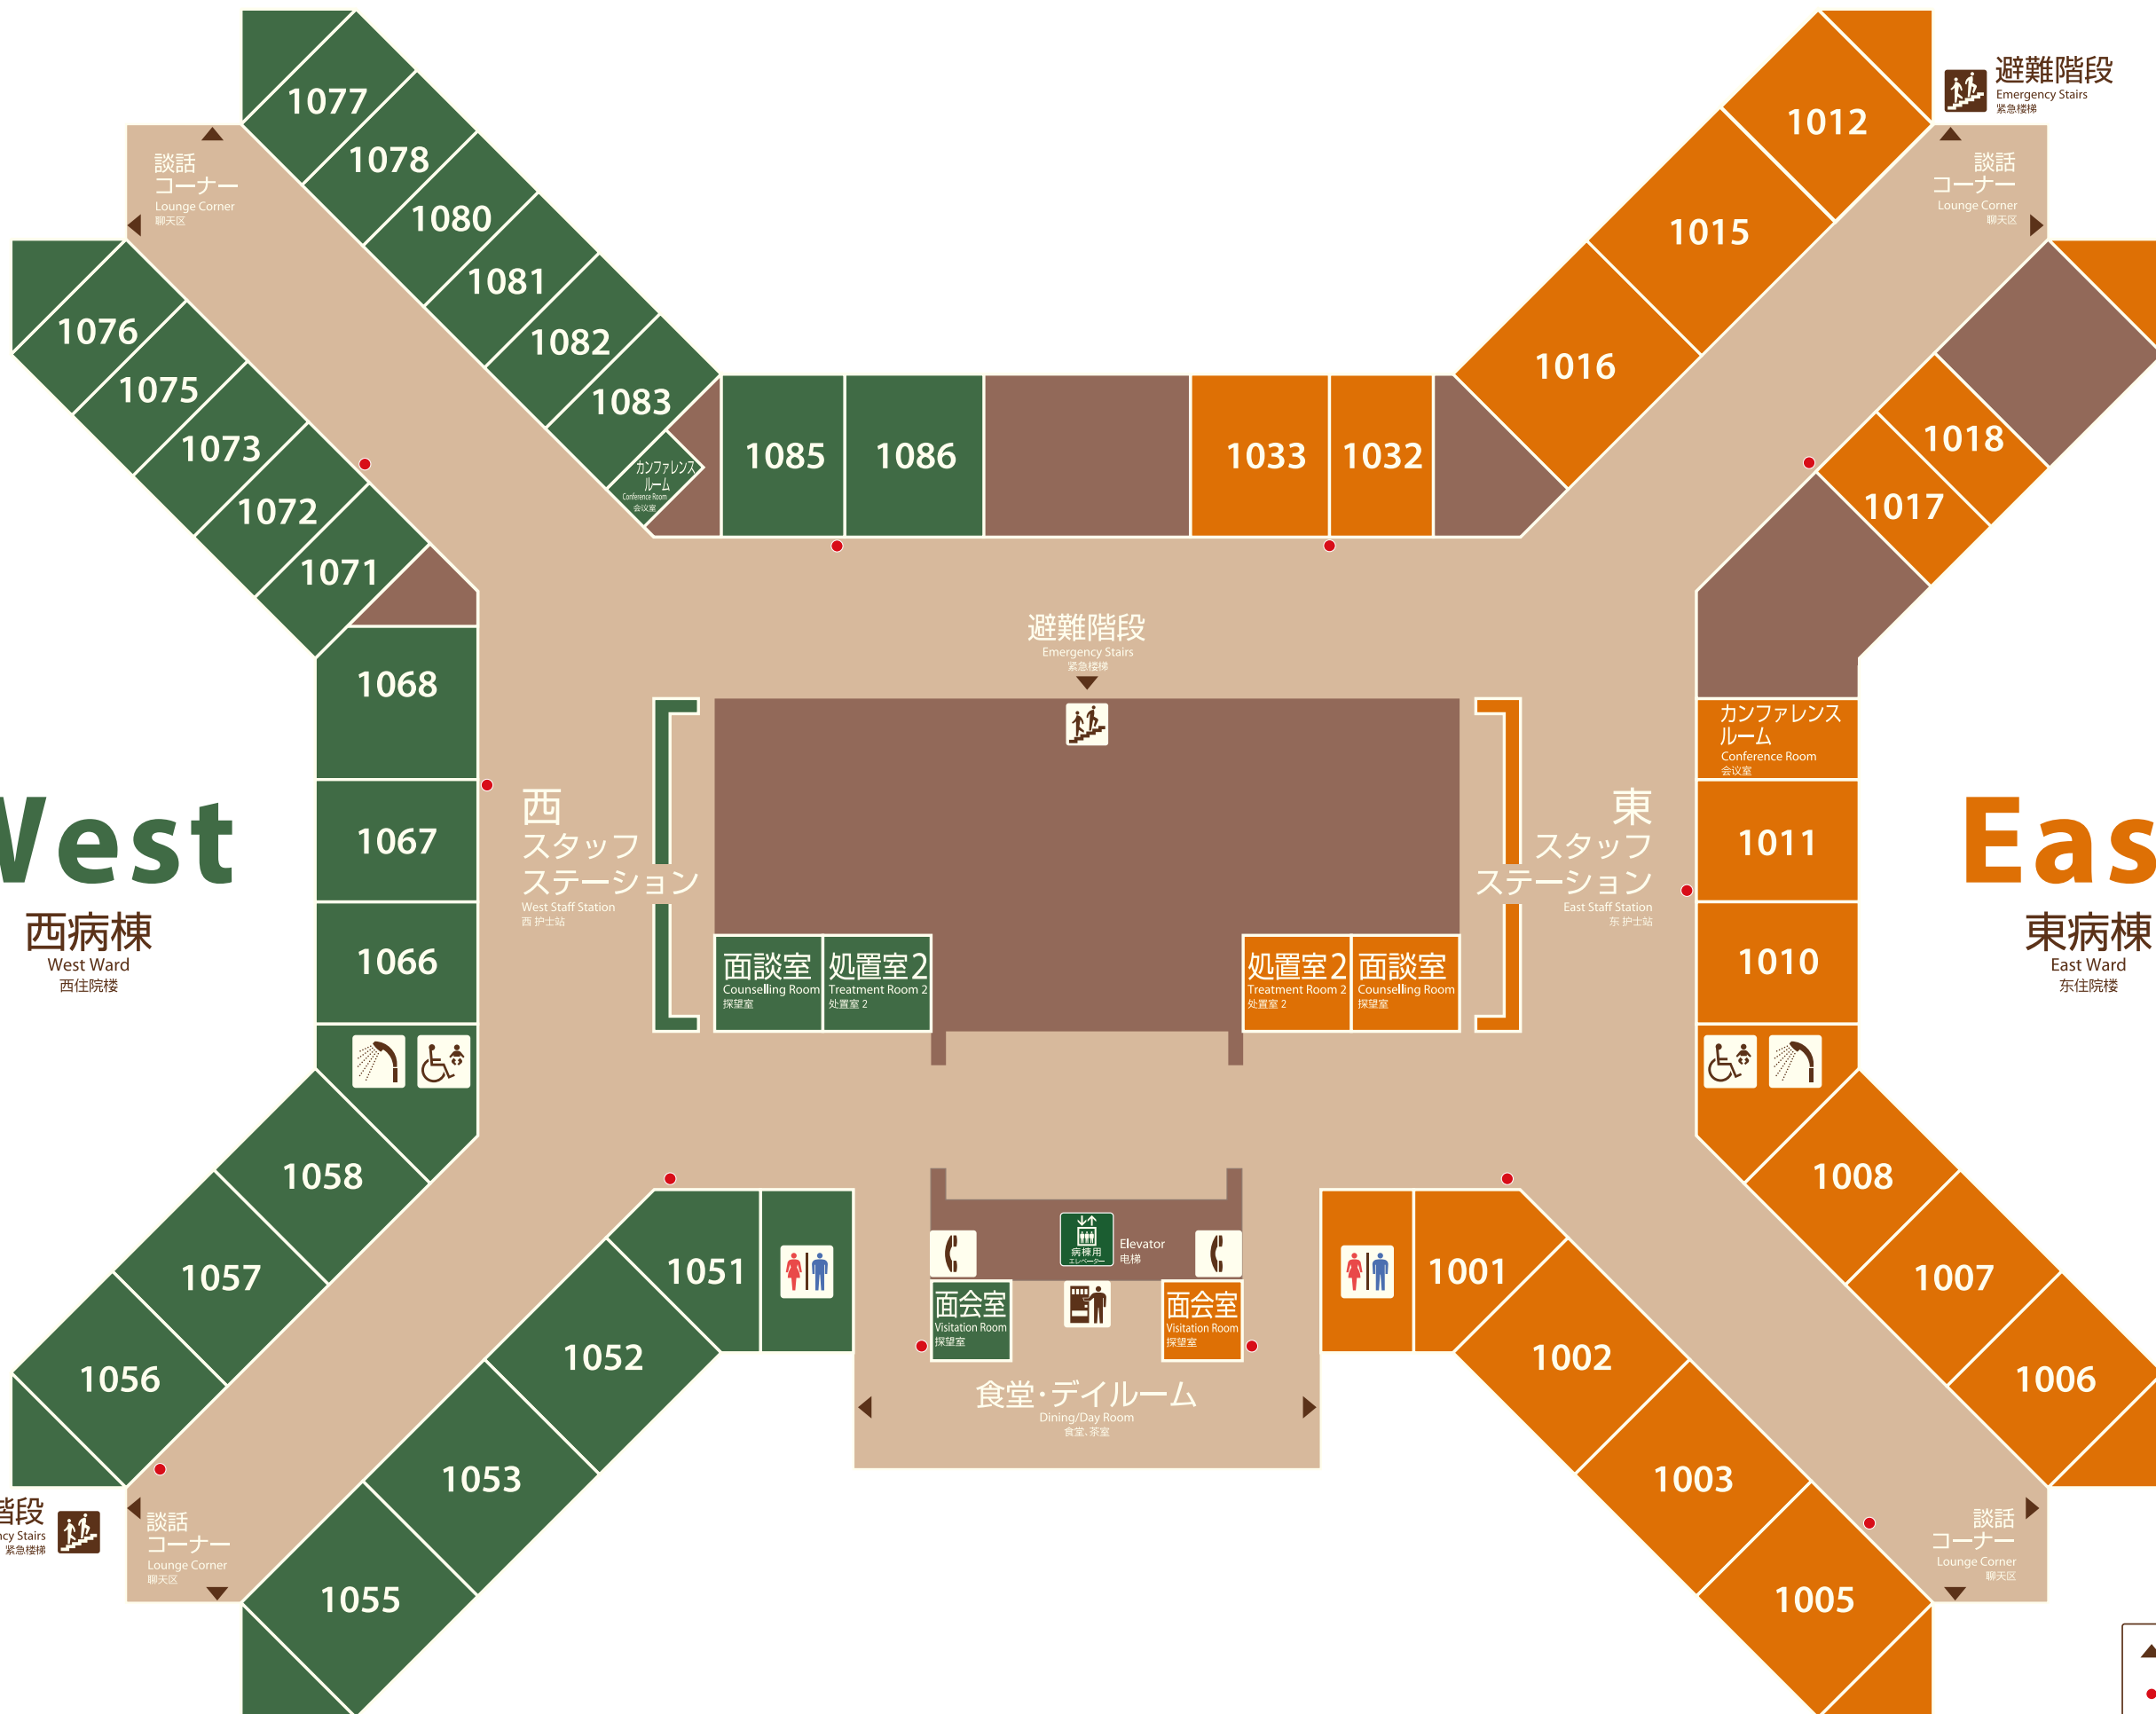

避難階段
Emergency Stairs
紧急楼梯

談話
コーナー
Lounge Corner
聊天区

談話
コーナー
Lounge Corner
聊天区

West
西病棟
West Ward
西住院楼

East
東病棟
East Ward
东住院楼

西
スタッフ
ステーション
West Staff Station
西护士站

東
スタッフ
ステーション
East Staff Station
东护士站

面談室 処置室2
Counselling Room Treatment Room 2
探望室 处置室 2

処置室2 面談室
Treatment Room 2 Counselling Room
处置室 2 探望室

食堂・デイルーム
Dining/Day Room
食堂、茶室

避難階段
Emergency Stairs
紧急楼梯

談話
コーナー
Lounge Corner
聊天区

談話
コーナー
Lounge Corner
聊天区

- ▲ 避難口 Emergency Exit 紧急出口
- 消火器 Fire Extinguisher 消防栓